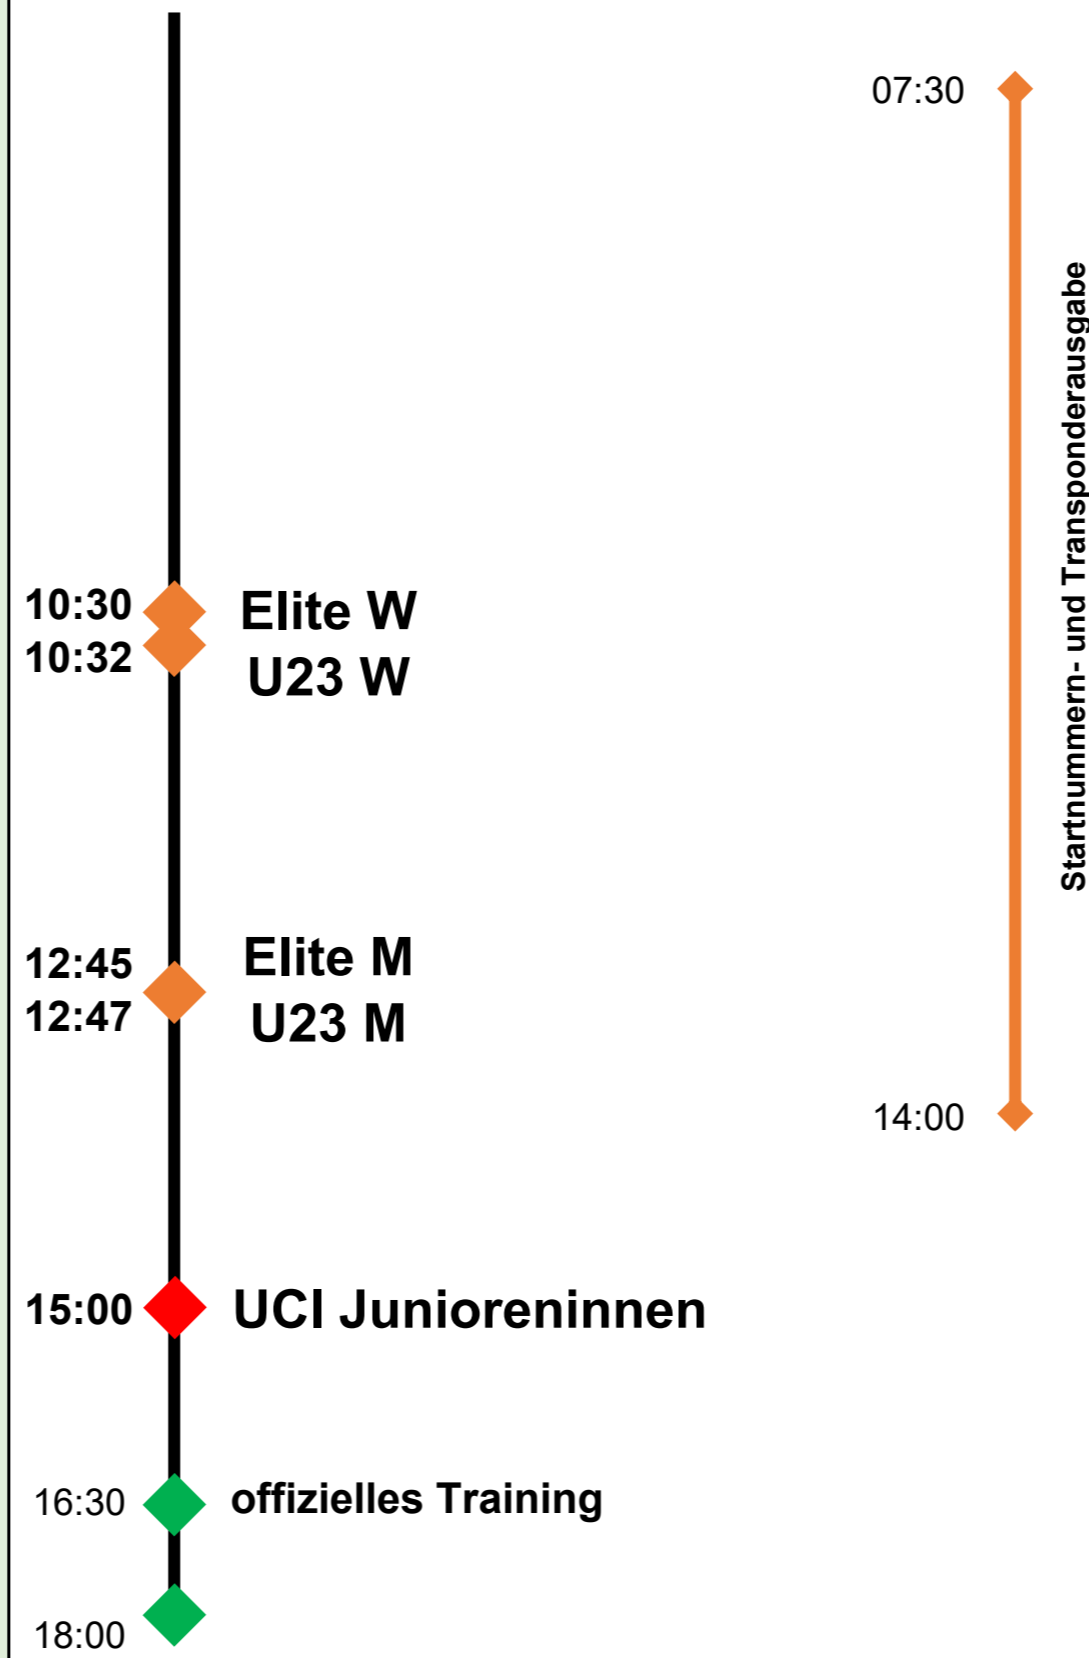

Ötztaler Mountainbike Festival 24. - 26.04.2026

Programmänderungen sind der Rennleitung bzw. dem Veranstalter vorbehalten!

Startnummern-/Transponderausgabe 1,5 Stunden vor dem jeweiligen Rennen geschlossen!

ZEITPLAN / PROGRAMM

FREITAG

SAMSTAG

CallUp - Vorstart/Aufstellung 30 Minuten vor Start

SONNTAG

Junioren m:

CallUp - Vorstart/Aufstellung 30 Minuten vor Start

ab U15: Vorstart/Aufstellung ca. 20-30 Minuten vor Start