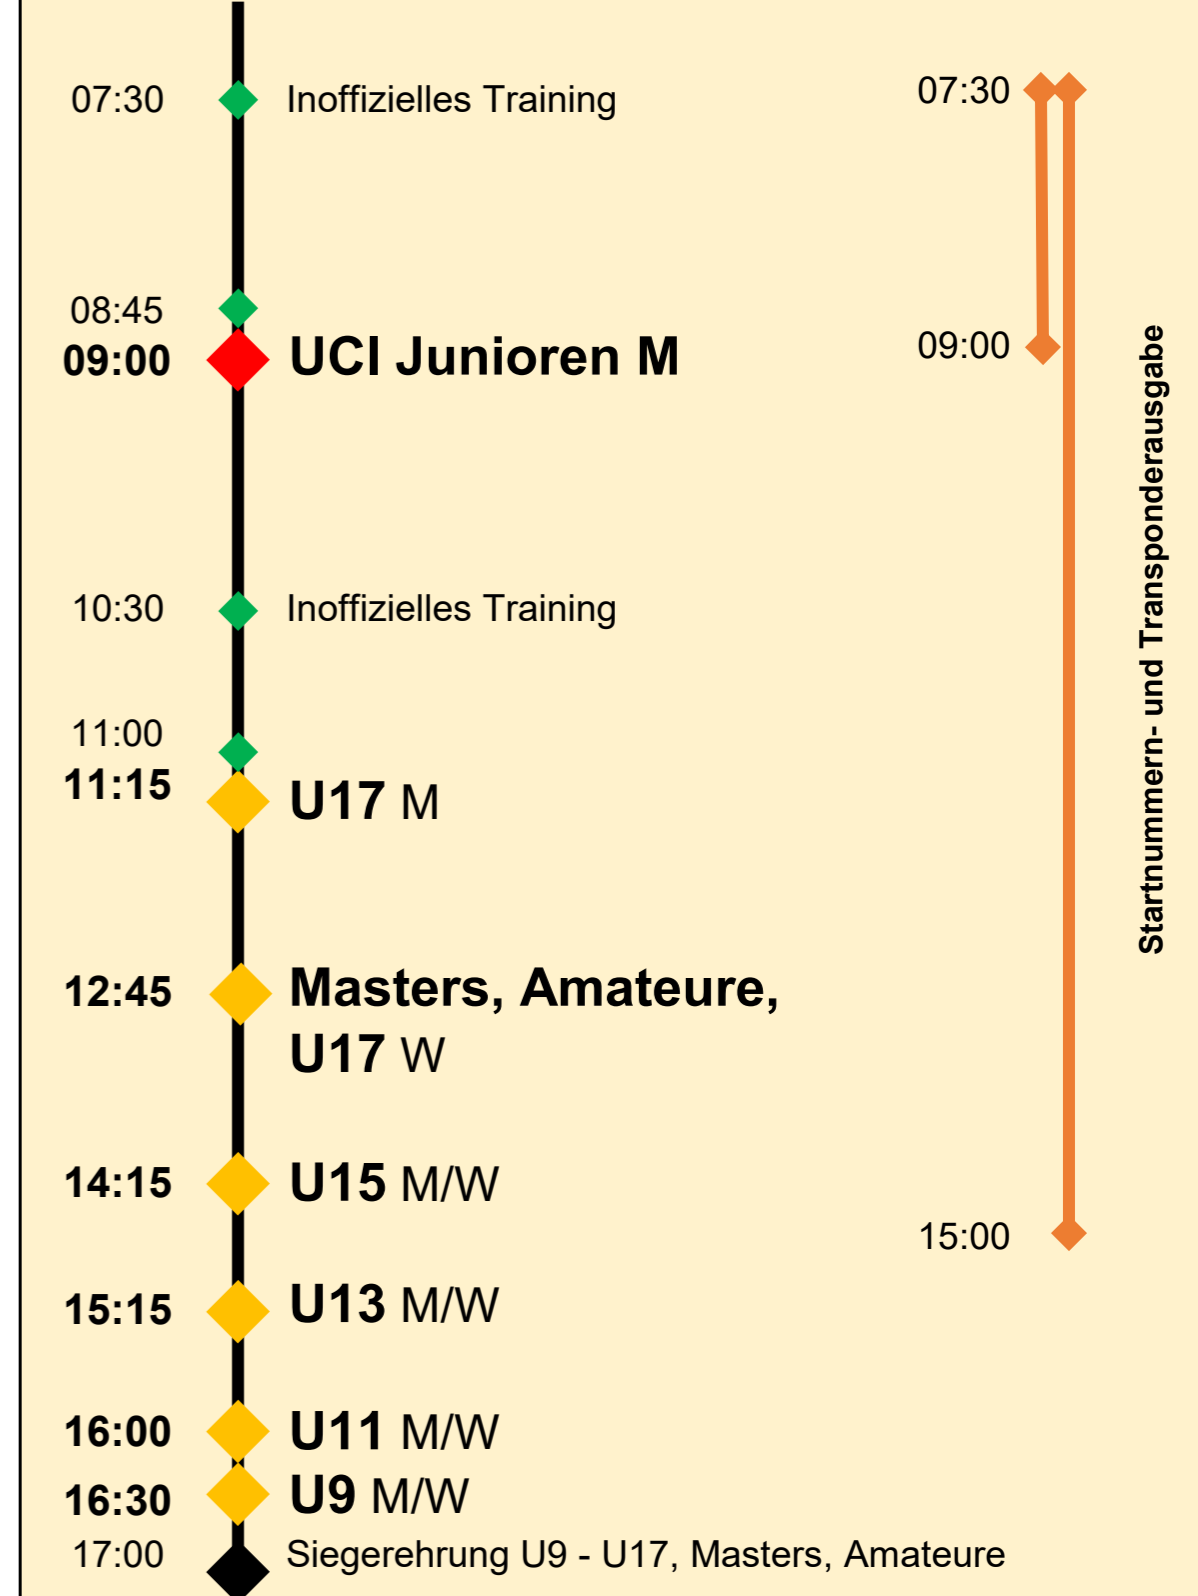

Ötztaler Mountainbike Festival 24. - 26.04.2026

Programmänderungen sind der Rennleitung bzw. dem Veranstalter vorbehalten!

Startnummern-/Transponderausgabe 1,5 Stunden vor dem jeweiligen Rennen geschlossen!

ZEITPLAN / PROGRAMM

FREITAG

SAMSTAG

CallUp - Vorstart/Aufstellung 30 Minuten vor Start

SONNTAG

Junioren m:

CallUp - Vorstart/Aufstellung 30 Minuten vor Start

ab U15: Vorstart/Aufstellung ca. 20-30 Minuten vor Start