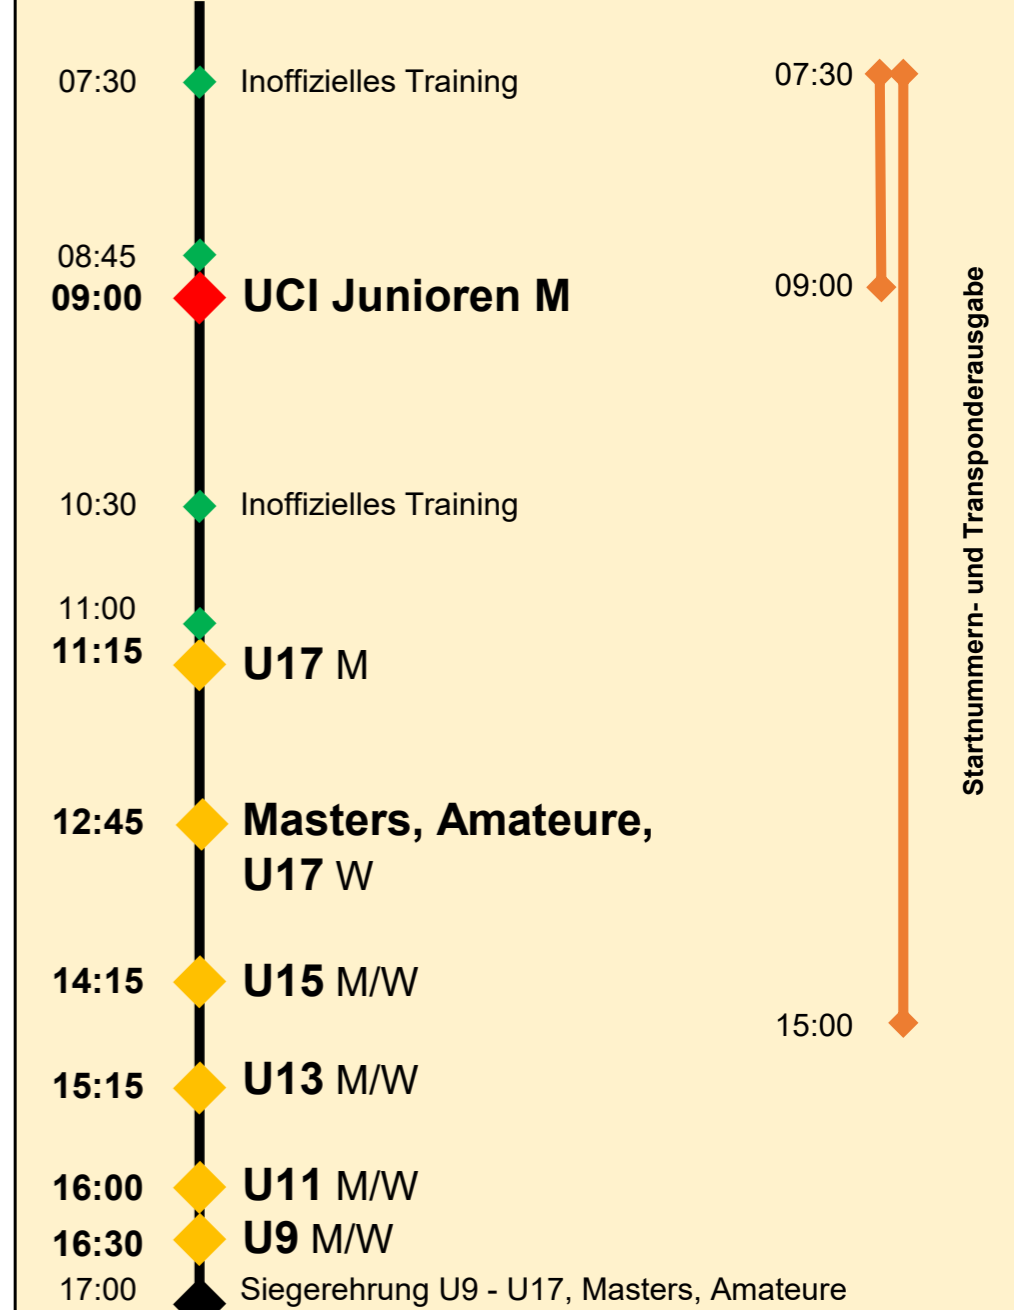

SONNTAG

Junioren m:
CallUp - Vorstart/Aufstellung 30 Minuten vor Start
ab U15: Vorstart/Aufstellung ca. 20-30 Minuten vor Start