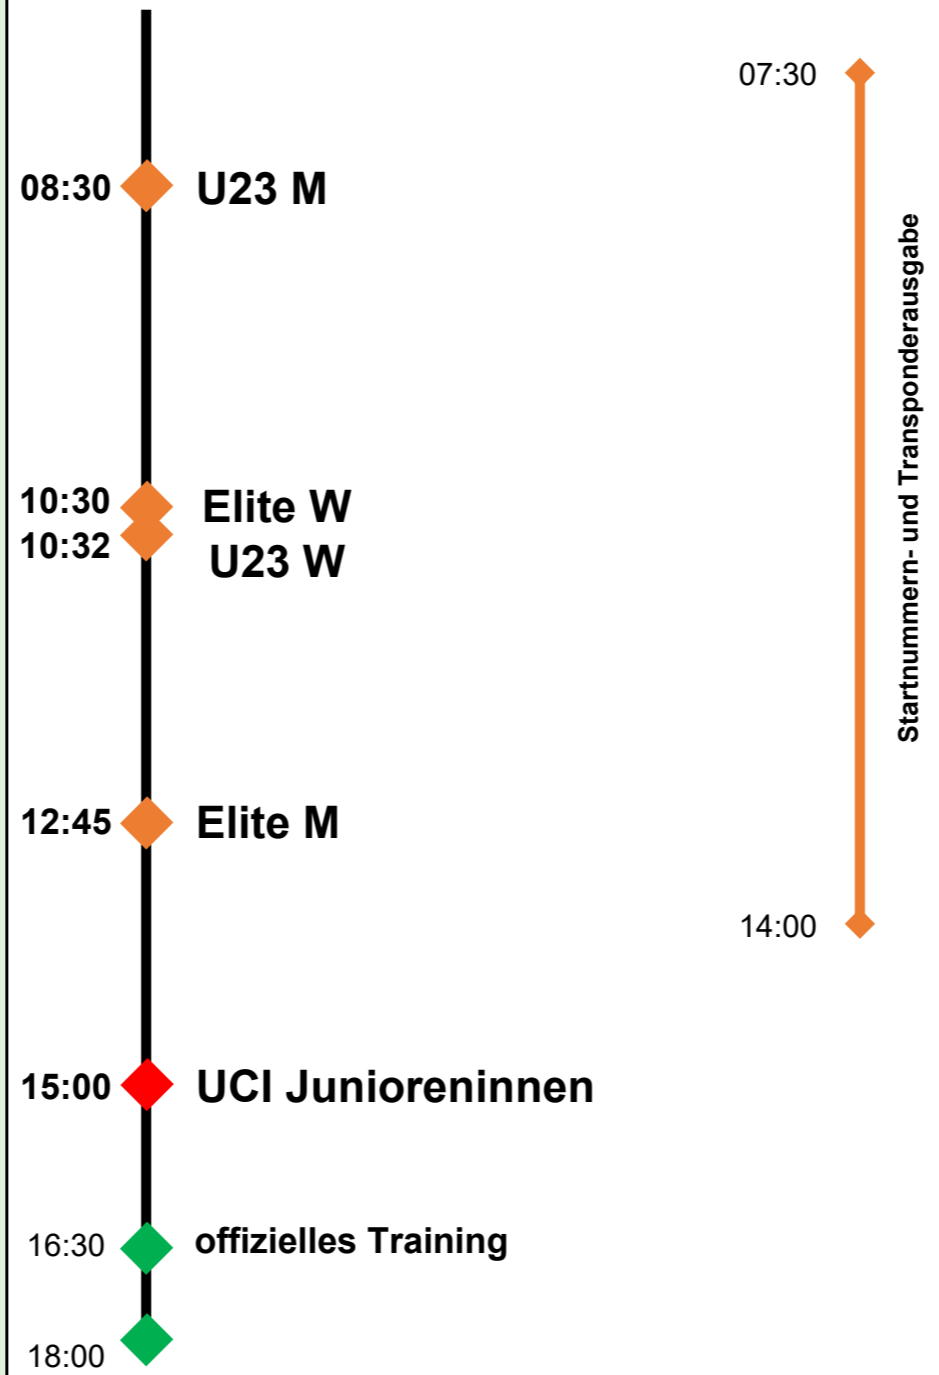

# Ötztaler Mountainbike Festival 24. - 26.04.2026

Programmänderungen sind der Rennleitung bzw. dem Veranstalter vorbehalten!  
Startnummern-/Transponderausgabe 1,5 Stunden vor dem jeweiligen Rennen geschlossen!

ZEITPLAN / PROGRAMM

## FREITAG

## SAMSTAG

CallUp - Vorstart/Aufstellung 30 Minuten vor Start