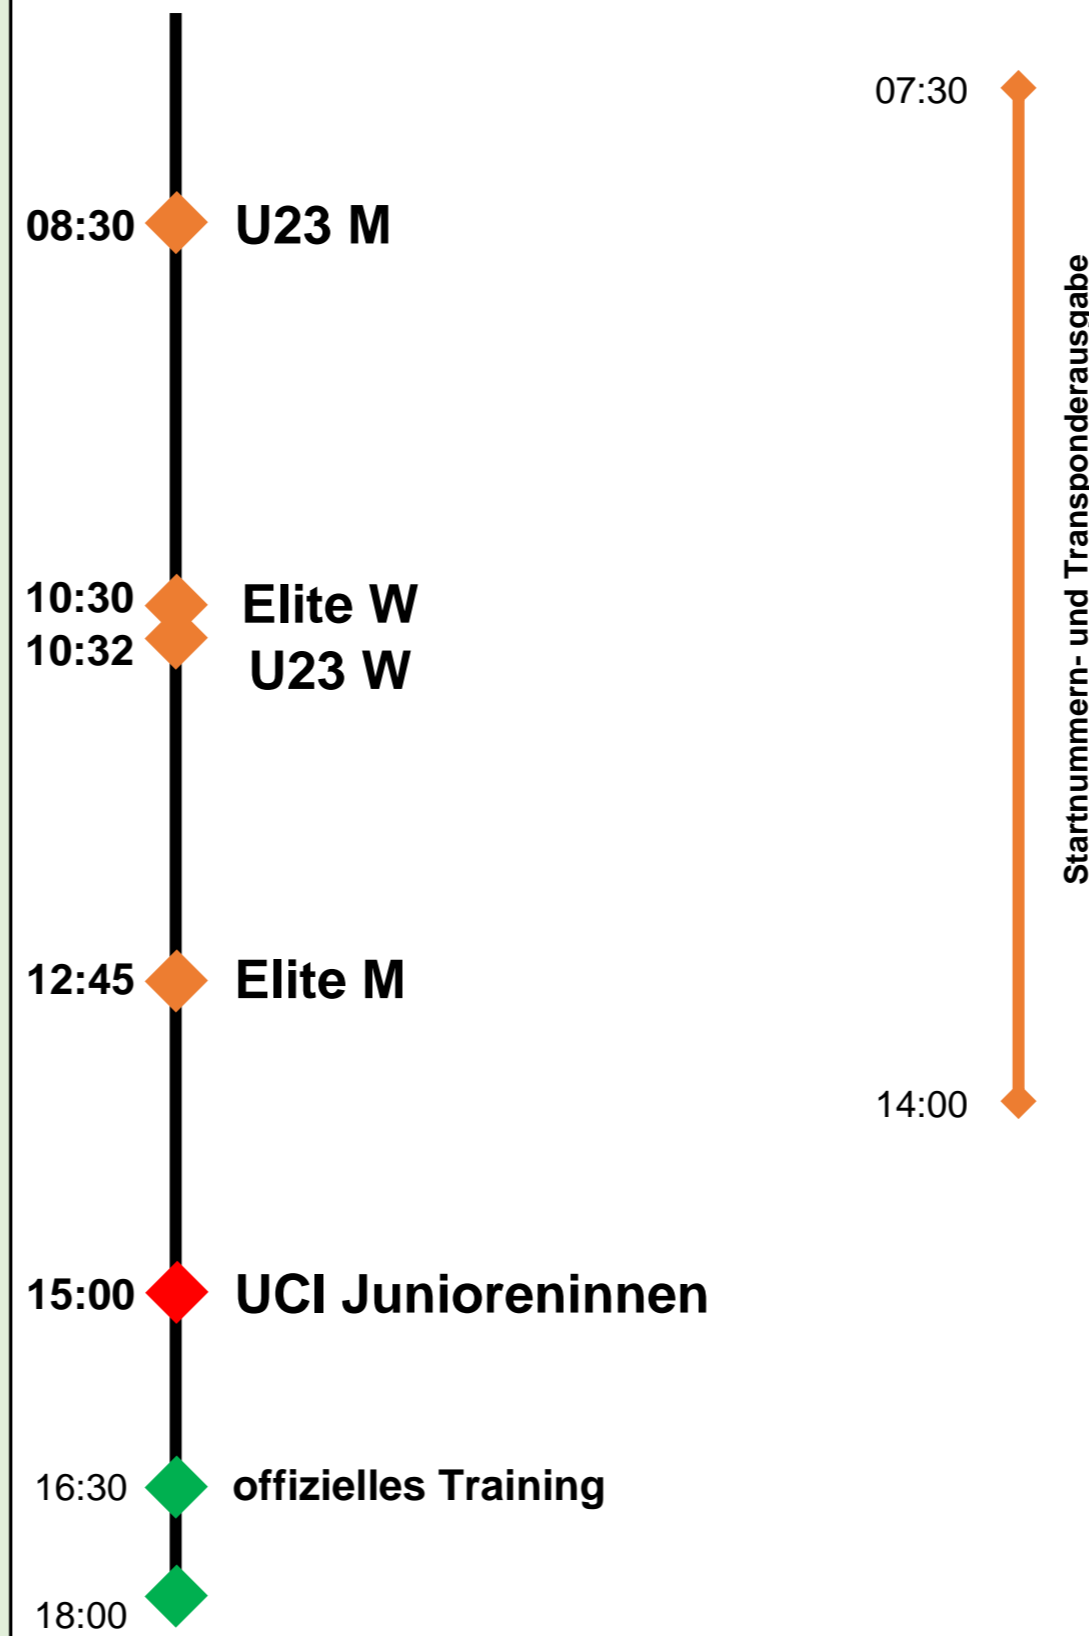

# Ötztaler Mountainbike Festival 24. - 26.04.2026

Programmänderungen sind der Rennleitung bzw. dem Veranstalter vorbehalten!

Startnummern-/Transponderausgabe 1,5 Stunden vor dem jeweiligen Rennen geschlossen!

ZEITPLAN / PROGRAMM

## FREITAG

## SAMSTAG

**CallUp - Vorstart/Aufstellung 30 Minuten vor Start**