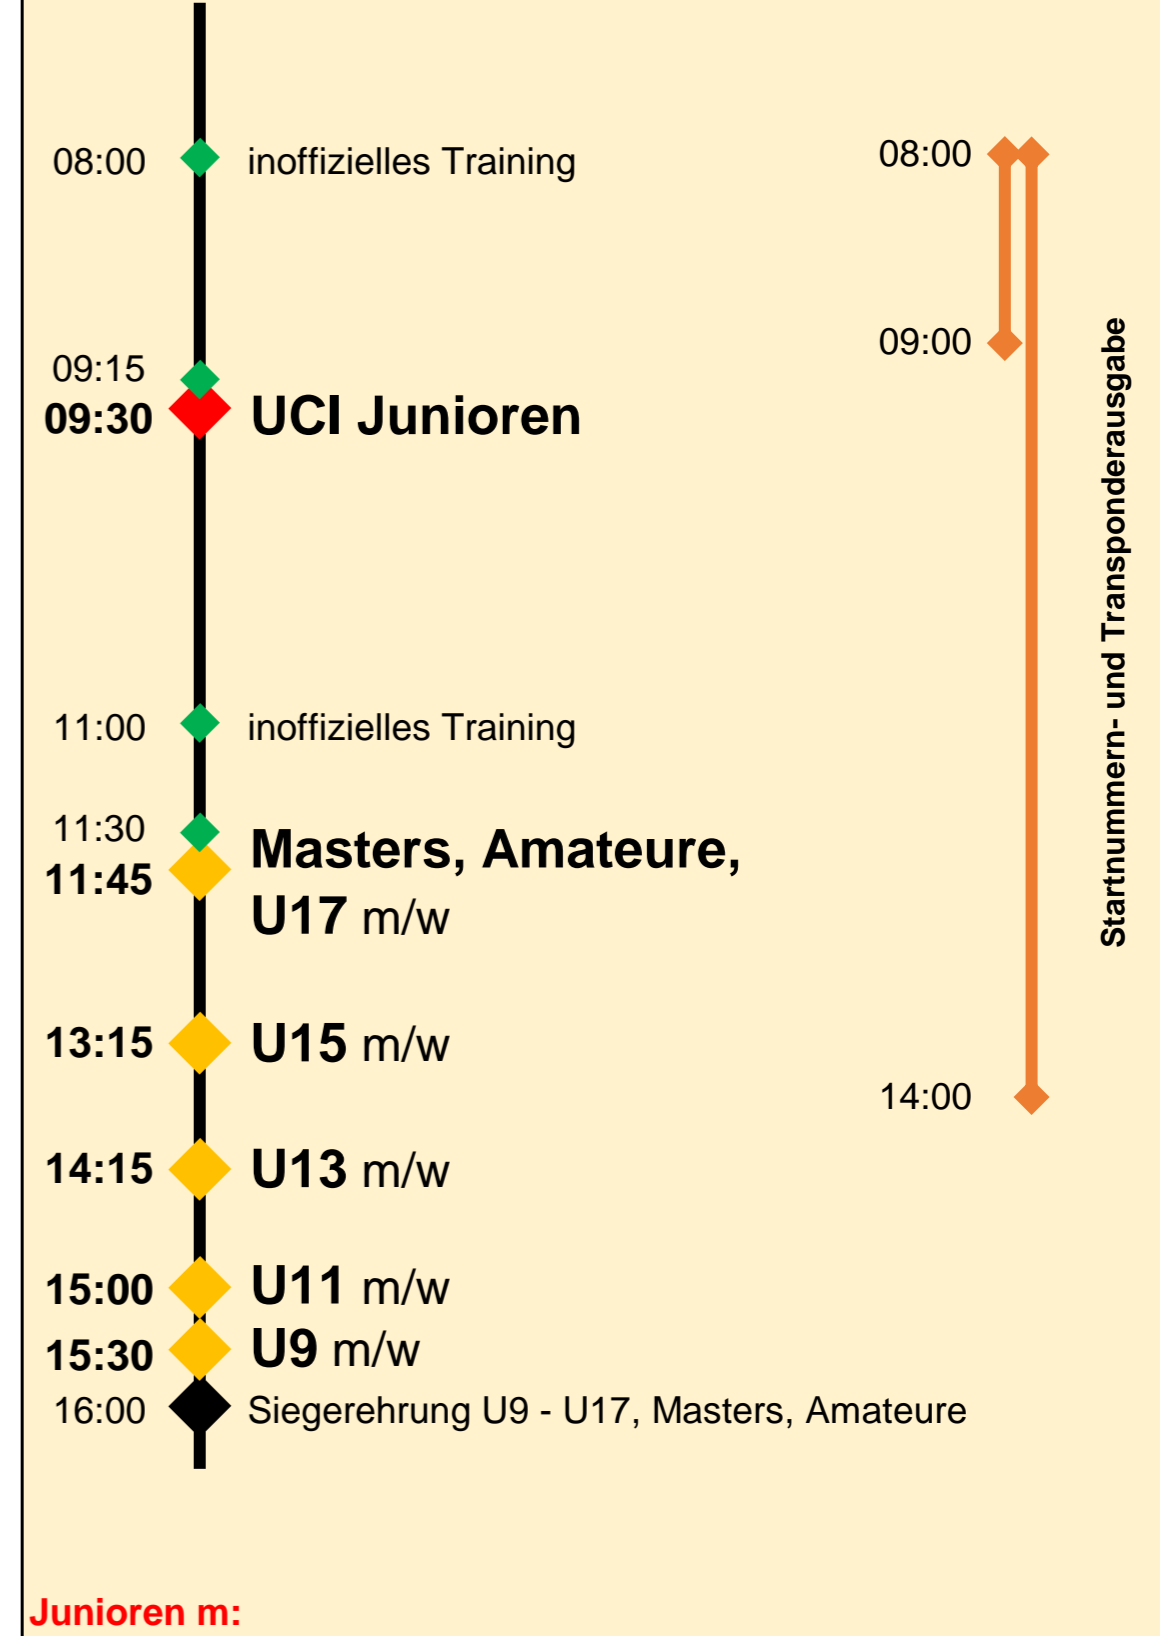

SONNTAG

Junioren m:
CallUp - Vorstart/Aufstellung 30 Minuten vor Start
ab U15: Vorstart/Aufstellung ca. 20-30 Minuten vor Start