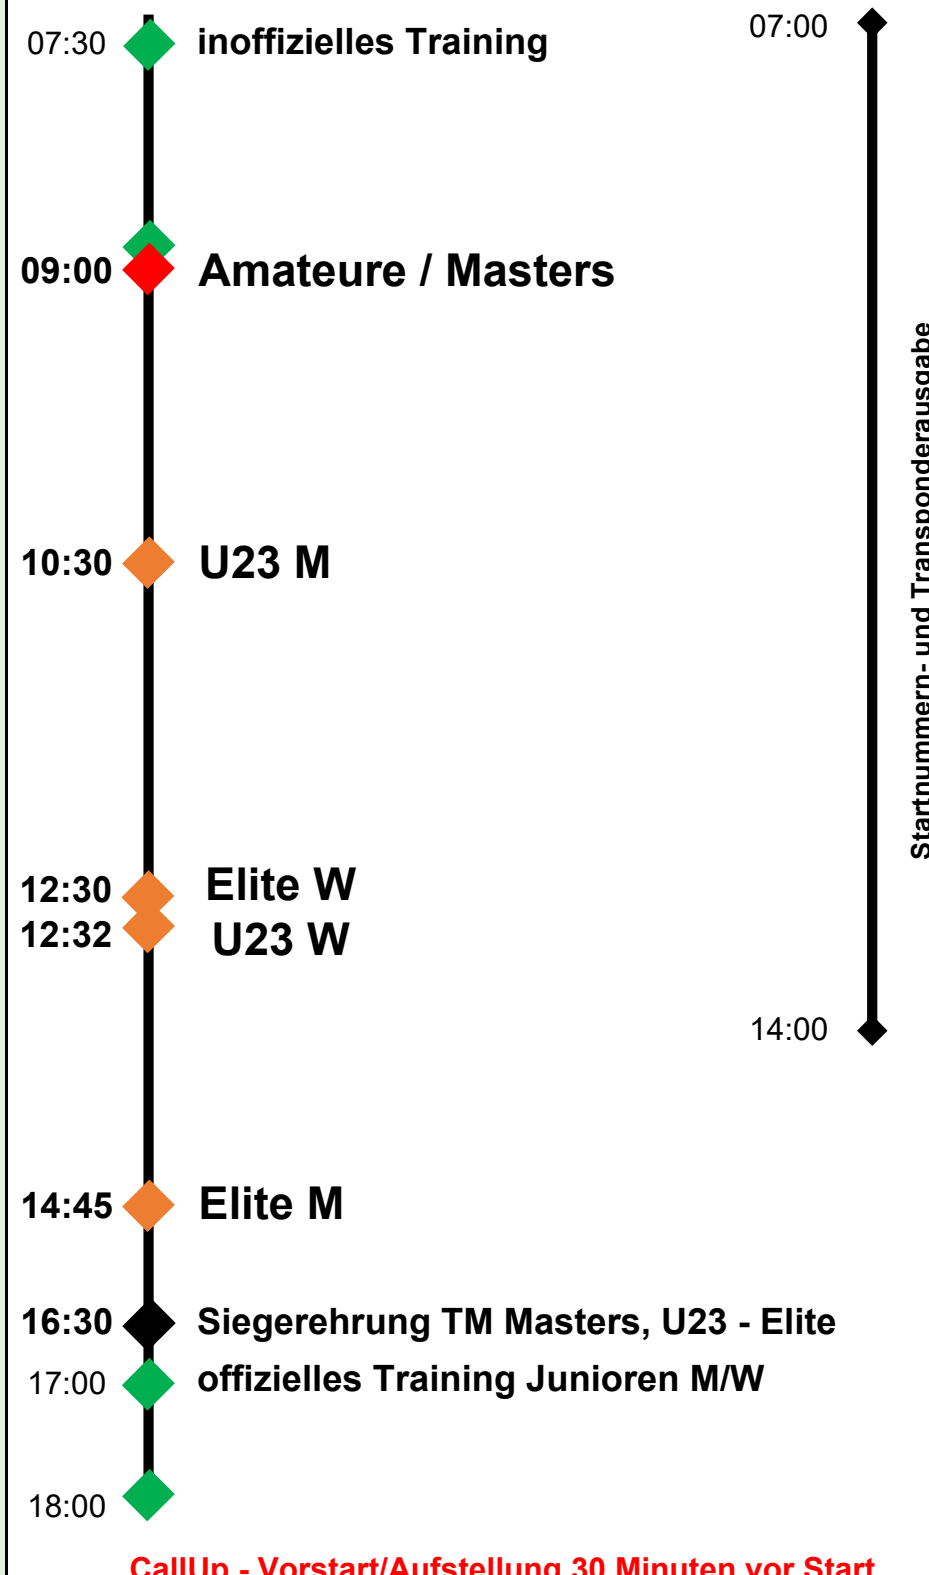

Ötztaler Mountainbike Festival 18. - 20.05.2024

Programmänderungen sind der Rennleitung bzw. dem Veranstalter vorbehalten!

Startnummern-/Transponderausgabe 1,5 Stunden vor dem jeweiligen Rennen geschlossen!

ZEITPLAN / PROGRAMM

SAMSTAG

SONNTAG

MONTAG