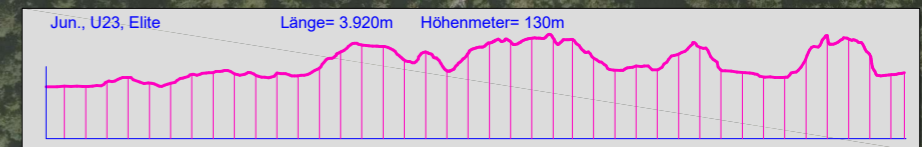

Jun., U23, Elite

Streckenposten
 Sanitätsdienst