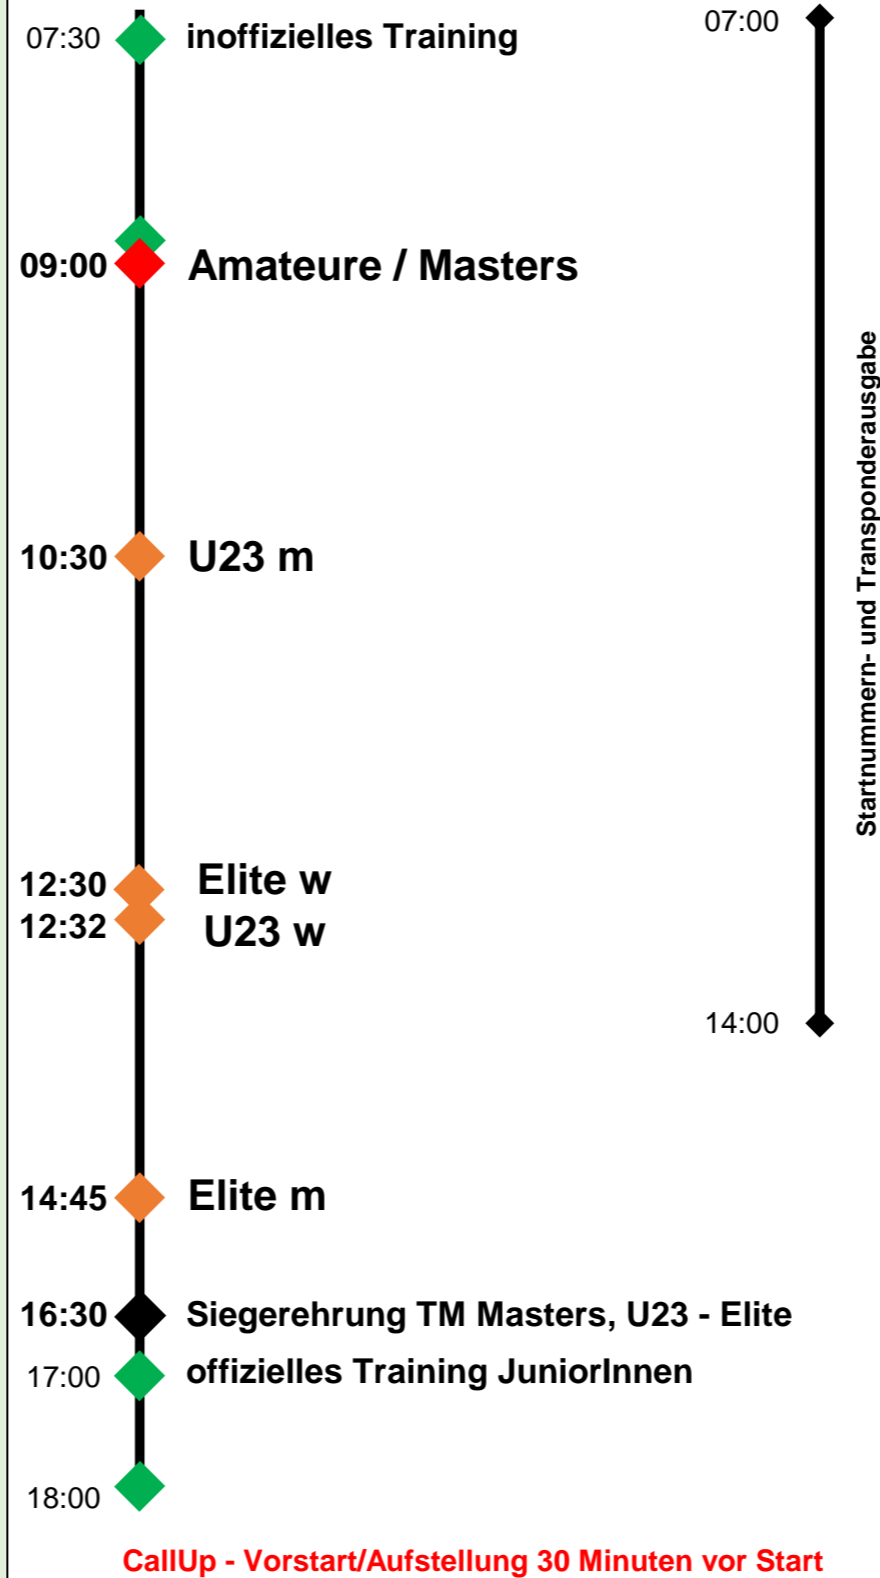

Ötztaler Mountainbike Festival 18. - 20.05.2024

Programmänderungen sind der Rennleitung bzw. dem Veranstalter vorbehalten!
Startnummern-/Transponderausgabe 1,5 Stunden vor dem jeweiligen Rennen geschlossen!

ZEITPLAN / PROGRAMM

SAMSTAG

SONNTAG

MONTAG