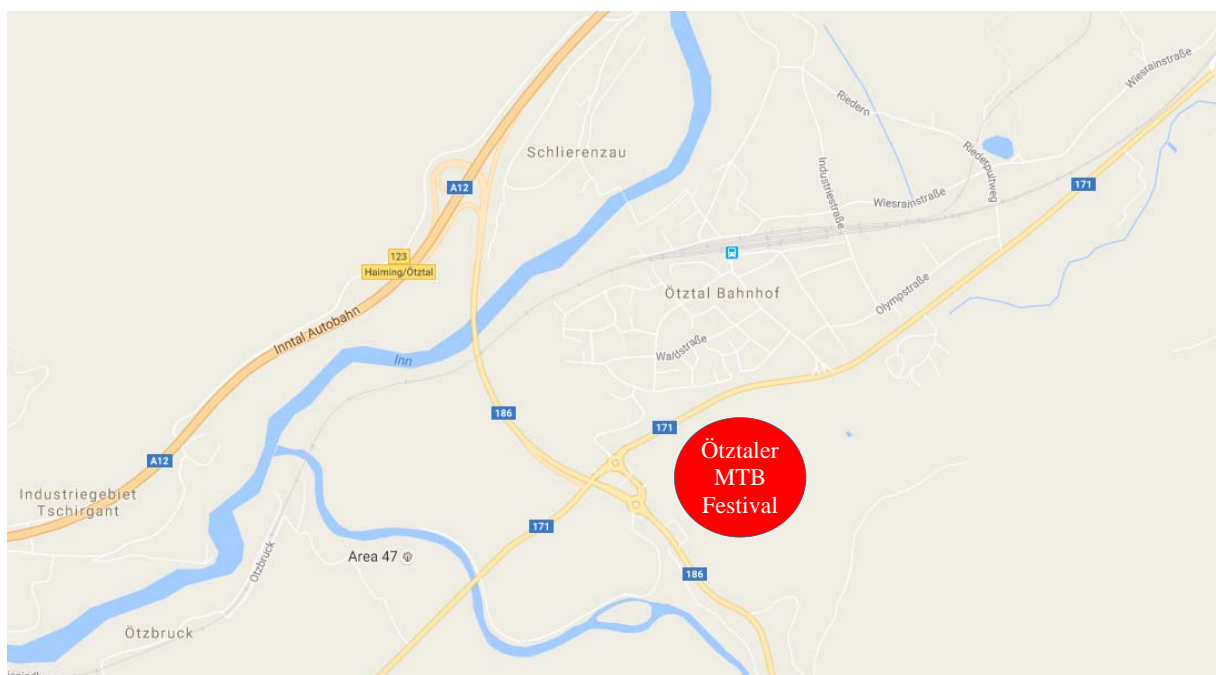

Anreise

Von Imst/Arlberg (Schweiz) kommend:

Auf der Autobahn A12 Richtung Innsbruck/Ötztal Ausfahrt 123 Haiming/Ötztal nehmen – Kreisverkehr 2. Ausfahrt – Renngelände befindet sich auf der linken Seite.

Von Innsbruck (Italien) kommend:

Auf der Autobahn A12 Richtung Bregenz/Arlberg Ausfahrt 123 Haiming/Ötztal nehmen – Kreisverkehr 2. Ausfahrt – Renngelände befindet sich auf der linken Seite.

Arrival

From Imst/Arlberg (Switzerland):

Take the A12 towards Innsbruck / Ötztal exit 123 Haiming/Oetztal – 2nd roundabout Exit - the race course is located on the left side.

From Innsbruck (Italy):

Take the A12 direction Bregenz / Arlberg exit 123 Haiming/Oetztal – 2nd roundabout Exit - the race course is located on the left side.