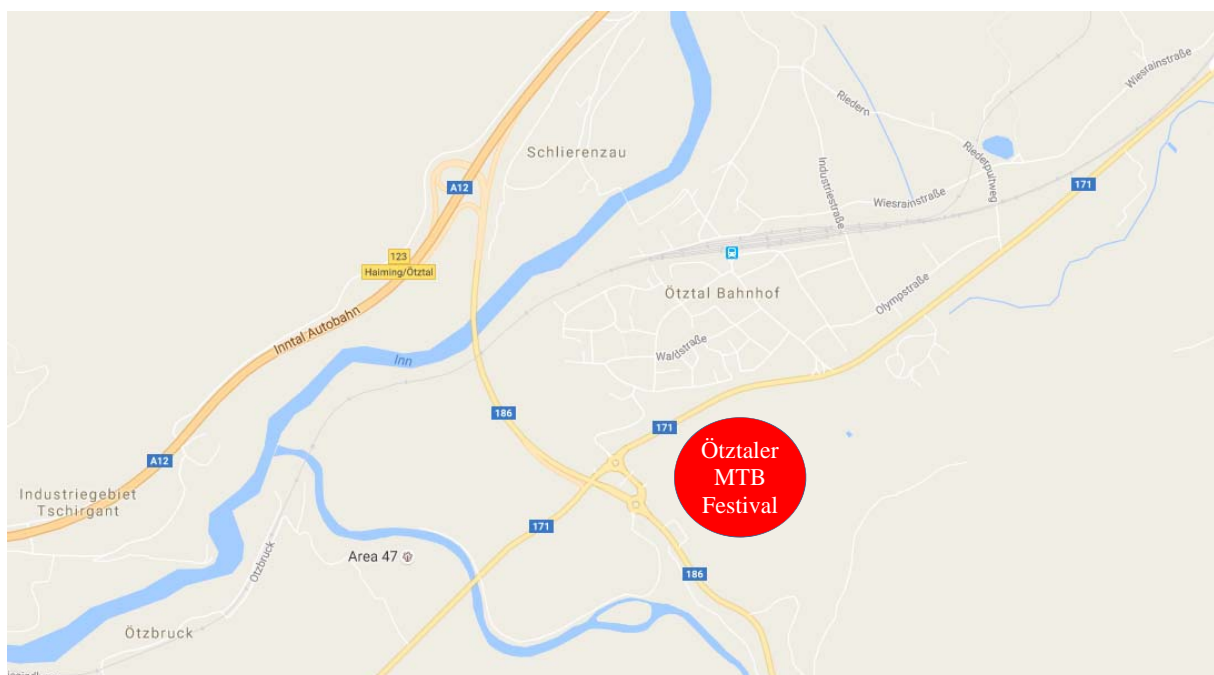

Anreise

Von Imst/Arlberg (Schweiz) kommend:

Auf der Autobahn A12 Richtung Innsbruck/Ötztal Ausfahrt 123 Haiming/Ötztal nehmen – Kreisverkehr 2. Ausfahrt – Renngelände befindet sich auf der linken Seite.

Von Innsbruck (Italien) kommend:

Auf der Autobahn A12 Richtung Bregenz/Arlberg Ausfahrt 123 Haiming/Ötztal nehmen – Kreisverkehr 2. Ausfahrt – Renngelände befindet sich auf der linken Seite.

Arrival

From Imst/Arlberg (Switzerland):

Take the A12 towards Innsbruck / Ötzal exit 123 Haiming/Oetztal – 2nd roundabout Exit - the race course is located on the left side.

From Innsbruck (Italy):

Take the A12 direction Bregenz / Arlberg exit 123 Haiming/Oetztal – 2nd roundabout Exit - the race course is located on the left side.